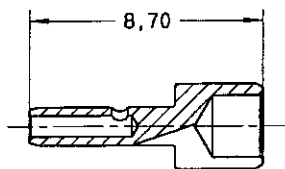

Série  
MPX

CONTACT TRIAXIAL FEMELLE TAILLE 8  
POUR CABLE BIFILAIRE ECS 0700  
POUR CONNECTEUR VERSION ETANCHE

Edition :  
04 MAI 98

Page  
1 / 1

SOUS-ENSEMBLE CONTACT EXTERIEUR FEMELLE / CONTACT INTERMEDIAIRE MALE

FUT A SERTIR

CONTACT CENTRAL FEMELLE

FERRULE

ISOLANT ARRIERE

MANCHON D'ETANCHEITE

CABLAGE: VOIR SPECIFICATION PP 3364

CREATION  
PEN: M980001002A  
NOM: MACARI  
DATE: 04 MAI 98  
VERIF.: P. HUGONZ

Edition