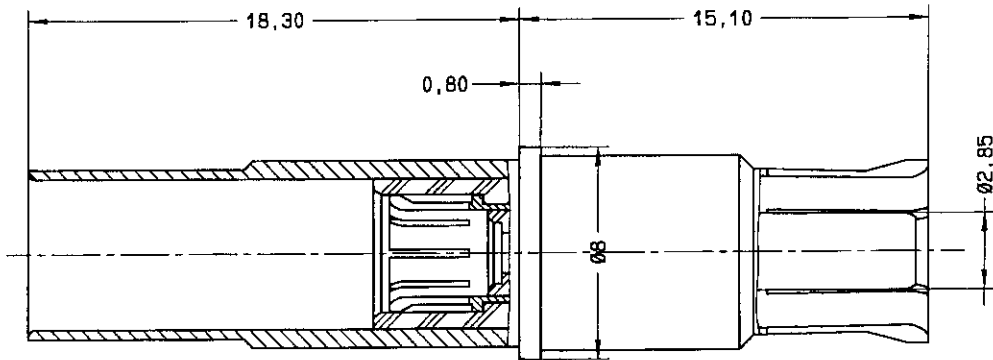

Série  
MPX

CONTACT TRIAXIAL FEMELLE TAILLE 8  
POUR CABLE BIFILAIRE ECS 0700  
POUR CONNECTEUR VERSION ETANCHE

Edition :  
04 MAI 98

Page  
1 / 1

SOUS-ENSEMBLE CONTACT EXTERIEUR FEMELLE / CONTACT INTERMEDIAIRE MALE

FUT A SERTIR

CONTACT CENTRAL FEMELLE

FERRULE

ISOLANT ARRIERE

MANCHON D'ETANCHEITE

CABLAGE: VOIR SPECIFICATION PP 3364

CREATION  
PEN: M980001002A  
NOM: MACARI  
DATE: 04 MAI 98  
VERIF.: P. HUGONZ

Edition