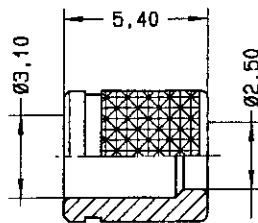

Série  
MPX

CONTACT TRIAXIAL FEMELLE TAILLE 8  
POUR CABLE BIFILAIRE ECS 0700  
POUR CONNECTEUR VERSION ETANCHE

Edition :  
04 MAI 98

Page  
1 / 1

SOUS-ENSEMBLE CONTACT EXTERIEUR FEMELLE / CONTACT INTERMEDIAIRE MALE

FUT A SERTIR

CONTACT CENTRAL FEMELLE

FERRULE

ISOLANT ARRIERE

MANCHON D'ETANCHEITE

CABLAGE: VOIR SPECIFICATION PP 3364

CREATION  
PEN: M980001002A  
NOM: MACARI  
DATE: 04 MAI 98  
VERIF.: P. HUGONZ

Edition