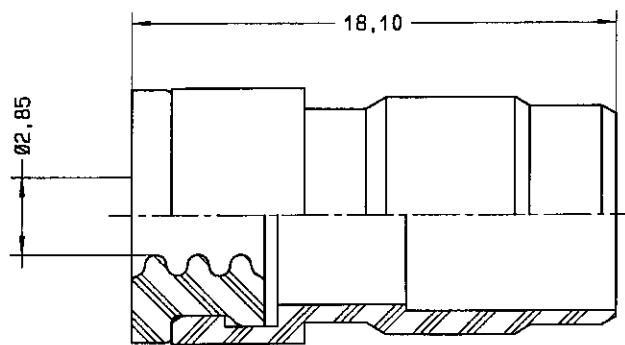

Série  
MPX

CONTACT TRIAXIAL FEMELLE TAILLE 8  
POUR CABLE BIFILAIRE ECS 0700  
POUR CONNECTEUR VERSION ETANCHE

Edition :  
04 MAI 98

Page  
1 / 1

SOUS-ENSEMBLE CONTACT EXTERIEUR FEMELLE / CONTACT INTERMEDIAIRE MALE

FUT A SERTIR

CONTACT CENTRAL FEMELLE

FERRULE

ISOLANT ARRIERE

MANCHON D'ETANCHEITE

CABLAGE: VOIR SPECIFICATION PP 3364

CREATION  
PEN: M980001002A  
NOM: MACARI  
DATE: 04 MAI 98  
VERIF.: P. HUGONZ

Edition