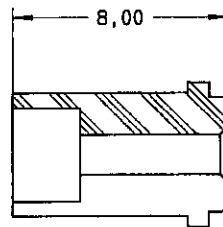

Série  
MPX

CONTACT TRIAXIAL FEMELLE TAILLE 8  
POUR CABLE BIFILAIRE ECS 0700  
POUR CONNECTEUR VERSION ETANCHE

Edition :  
04 MAI 98

Page  
1 / 1

SOUS-ENSEMBLE CONTACT EXTERIEUR FEMELLE / CONTACT INTERMEDIAIRE MALE

FUT A SERTIR

CONTACT CENTRAL FEMELLE

FERRULE

ISOLANT ARRIERE

MANCHON D'ETANCHEITE

CABLAGE: VOIR SPECIFICATION PP 3364

CREATION  
PEN: M980001002A  
NOM: MACARI  
DATE: 04 MAI 98  
VERIF.: P. HUGONZ

Edition