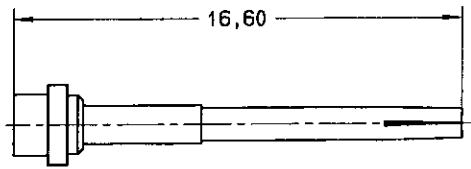

Série  
MPX

CONTACT TRIAXIAL FEMELLE TAILLE 8  
POUR CABLE BIFILAIRE ECS 0700  
POUR CONNECTEUR VERSION ETANCHE

Edition :  
04 MAI 98

Page  
1 / 1

SOUS-ENSEMBLE CONTACT EXTERIEUR FEMELLE / CONTACT INTERMEDIAIRE MALE

FUT A SERTIR

CONTACT CENTRAL FEMELLE

FERRULE

ISOLANT ARRIERE

MANCHON D'ETANCHEITE

CABLAGE: VOIR SPECIFICATION PP 3364

CREATION  
PEN: M980001002A  
NOM: MACARI  
DATE: 04 MAI 98  
VERIF.: P. HUGONZ

Edition